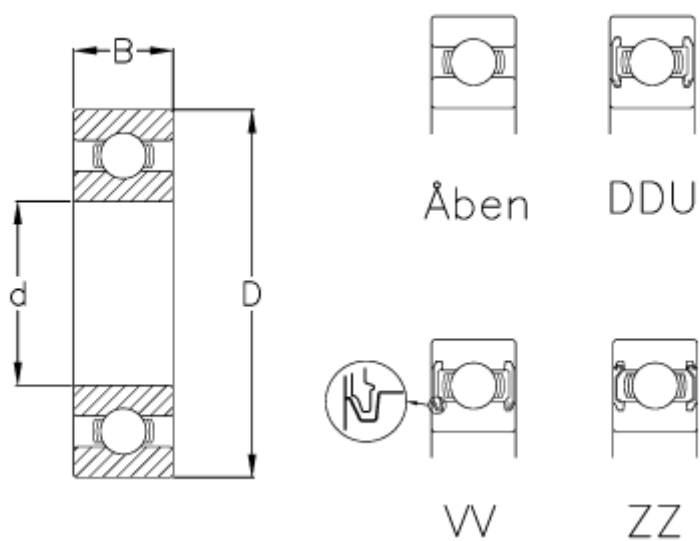

Varenummer: 570109501601
Beskrivelse: NSK Leje 16019 CM
Note: Åben

Mål

B = 16
D = 145
d = 95
Type = 16019